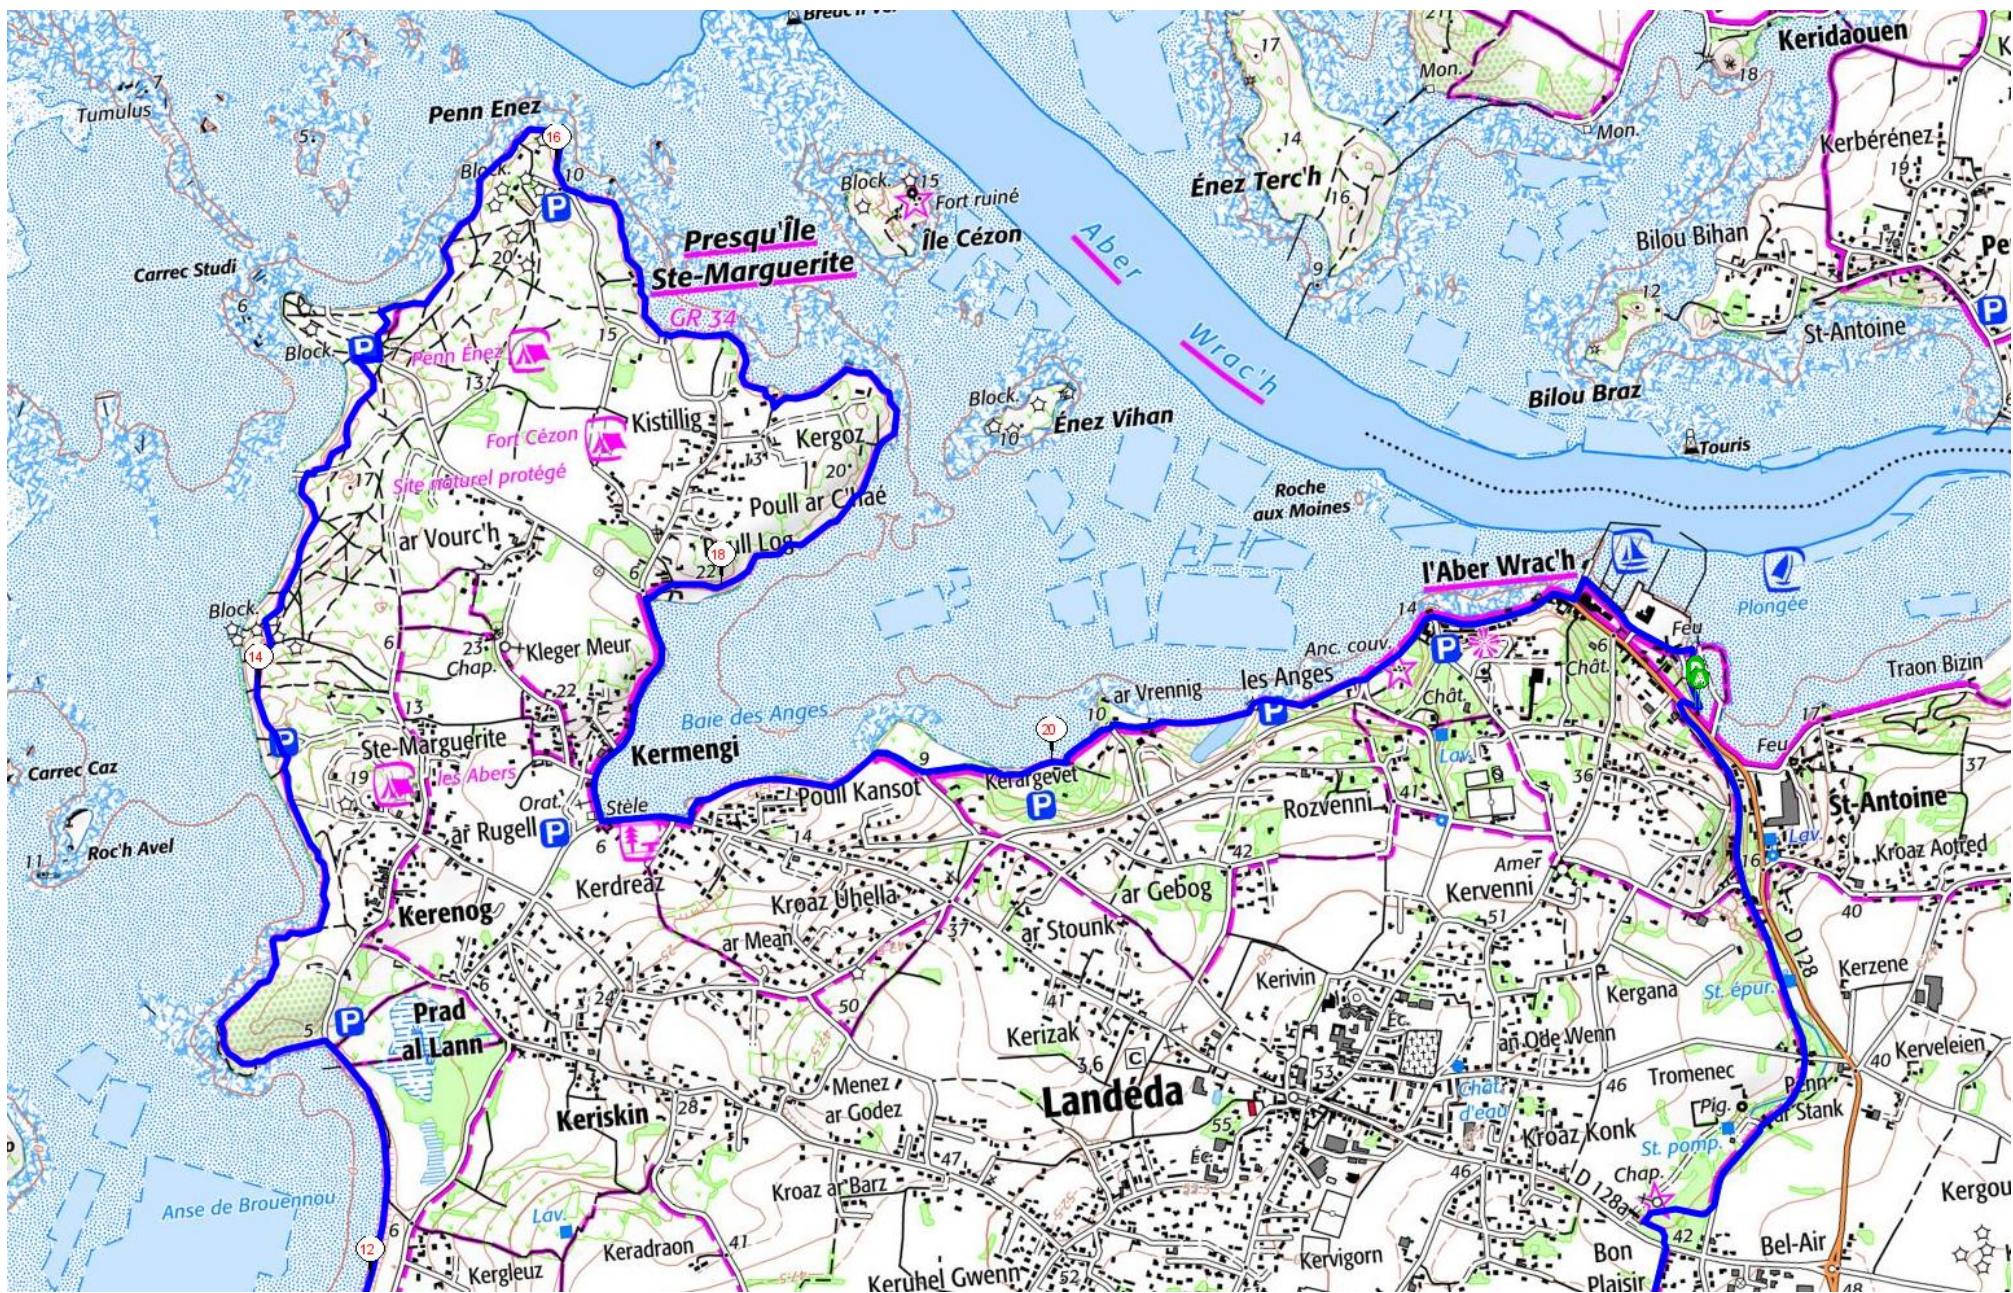

Les deux Abers : 22 km

2 - Aber Wrach

1 - Aber Benoit